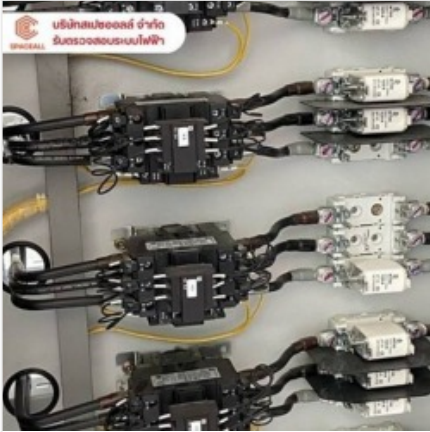

บริษัทรับติดตั้ง บำรุงรักษา ตรวจสอบระบบไฟฟ้า ระบบ fire alarm

SPACEALL

รับ pm ระบบไฟฟ้า ชลบุรี

ตราสินค้า: สเปซอลล์

คำค้นหา: รับ pm ระบบไฟฟ้า ชลบุรี **หมวดหมู่:** อุปกรณ์ติดตั้งระบบไฟฟ้า

รายละเอียดสินค้า

รายละเอียด

รับ PM ระบบไฟฟ้า ชลบุรี - ผู้เชี่ยวชาญให้บริการด่วนถึงพื้นที่ งาน PM ระบบไฟฟ้า (Preventive Maintenance Electrical System) คือการบำรุงรักษาระบบไฟฟ้าเชิงป้องกันที่ช่วยลดความเสี่ยงในการเกิดปัญหาไฟฟ้าขัดข้อง ส่ง...

[ดูรายละเอียด](#)