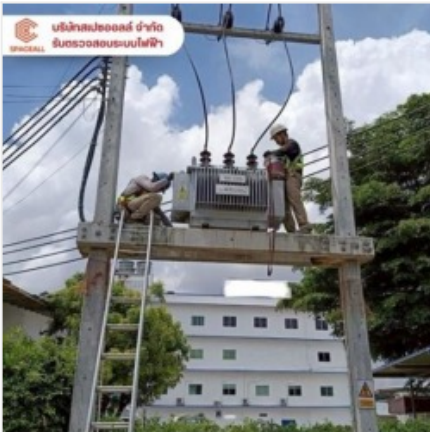

รับ pm หม้อแปลงไฟฟ้า

ตราสินค้า: สเปซออลส์

คำค้นหา: รับ pm หม้อแปลงไฟฟ้า **หมวดหมู่:** อุปกรณ์ติดตั้งระบบไฟฟ้า

รายละเอียดสินค้า

รายละเอียด

รับ PM หม้อแปลงไฟฟ้า – ตรวจเช็คหม้อแปลง ลดความเสี่ยง ก่อนเกิดปัญหา บริการ PM หม้อแปลงไฟฟ้า คือการบำรุงรักษาเชิงป้องกันเพื่อให้หม้อแปลงไฟฟ้าทำงานได้เต็มประสิทธิภาพ ปลอดภัย และลดโอกาสเกิดไฟดับหรือความเสียหายที่...

[ดูรายละเอียด](#)

Digital & Media Solutions

Powered By Thailand YellowPages © 2026 บริษัทรับติดตั้ง บำรุงรักษา ตรวจสอบระบบไฟฟ้า ระบบ fire alarm